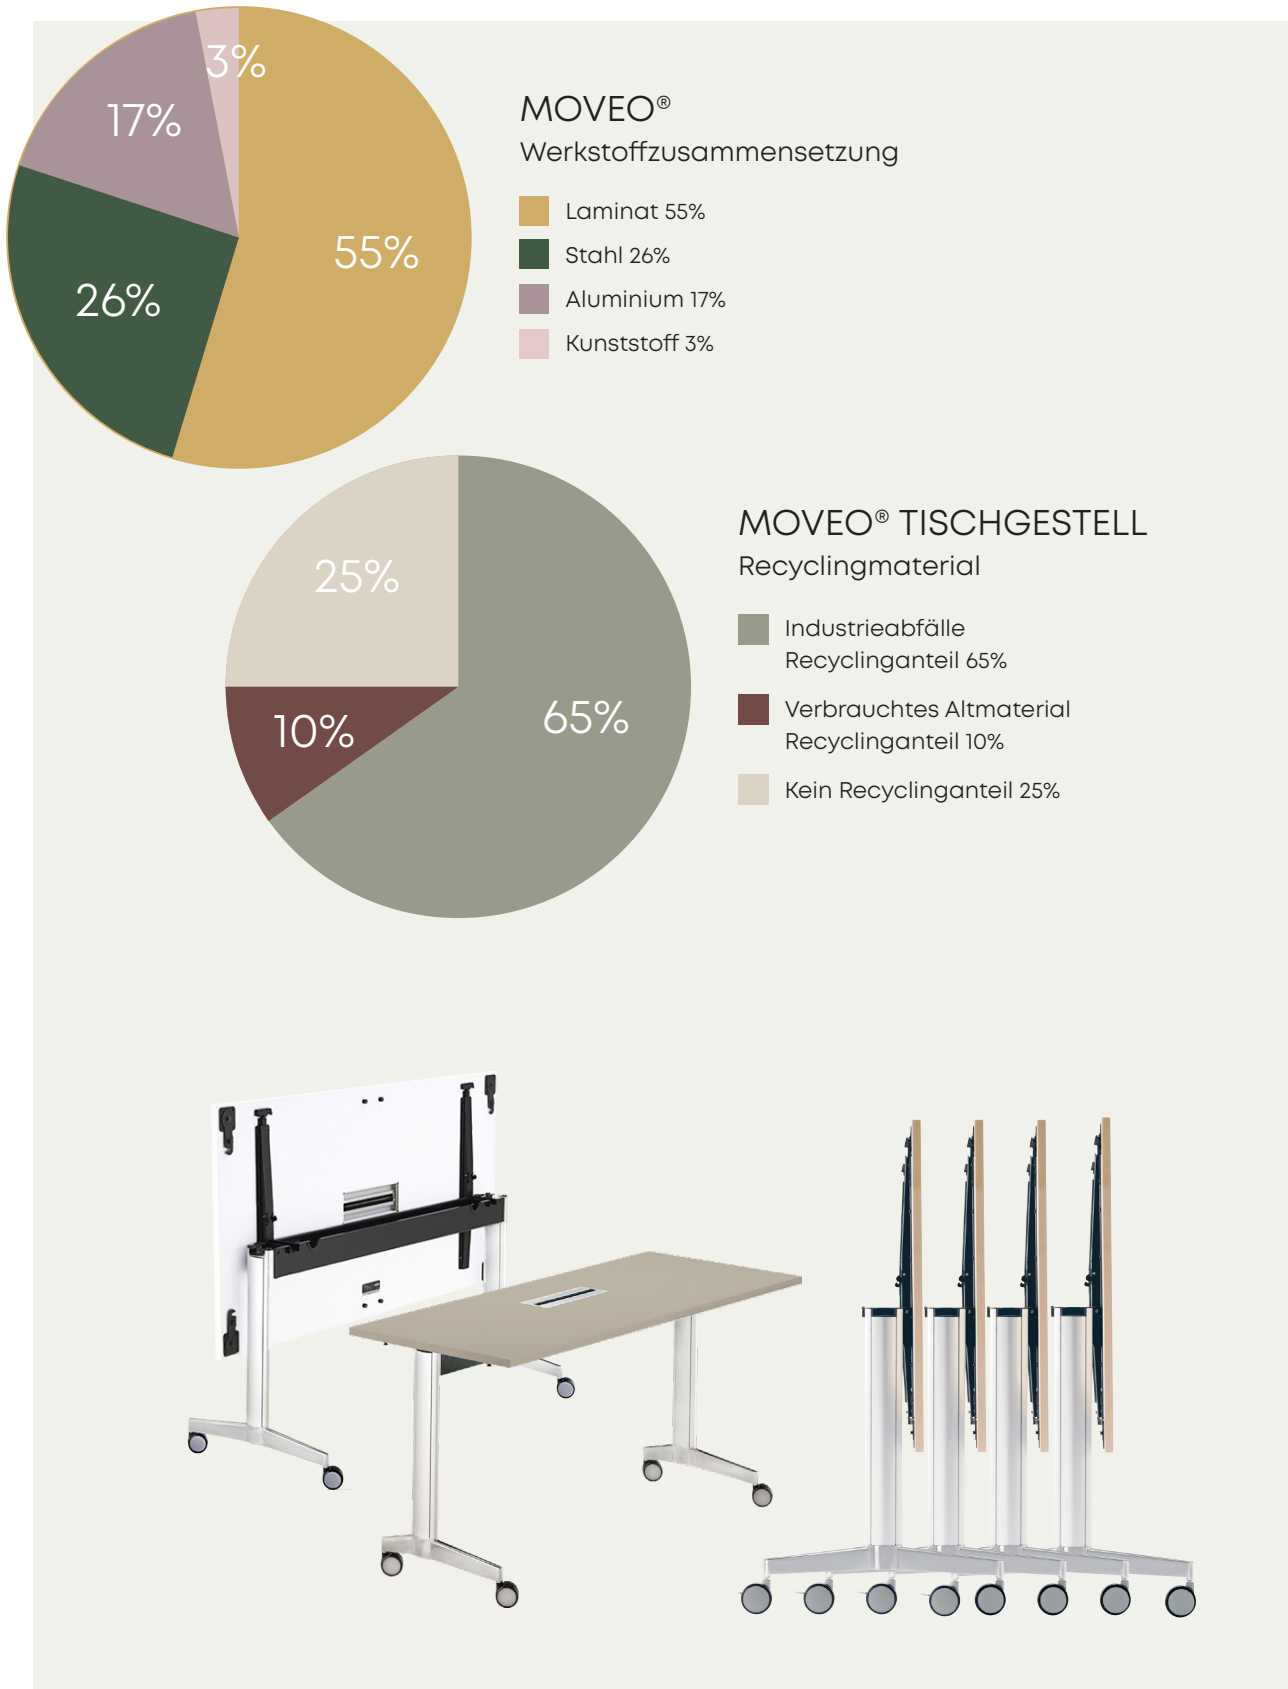

Vorbehaltlich laufender Änderungen und Anpassungen.

04.2024

→ [HOWE.COM](https://www.howe.com)