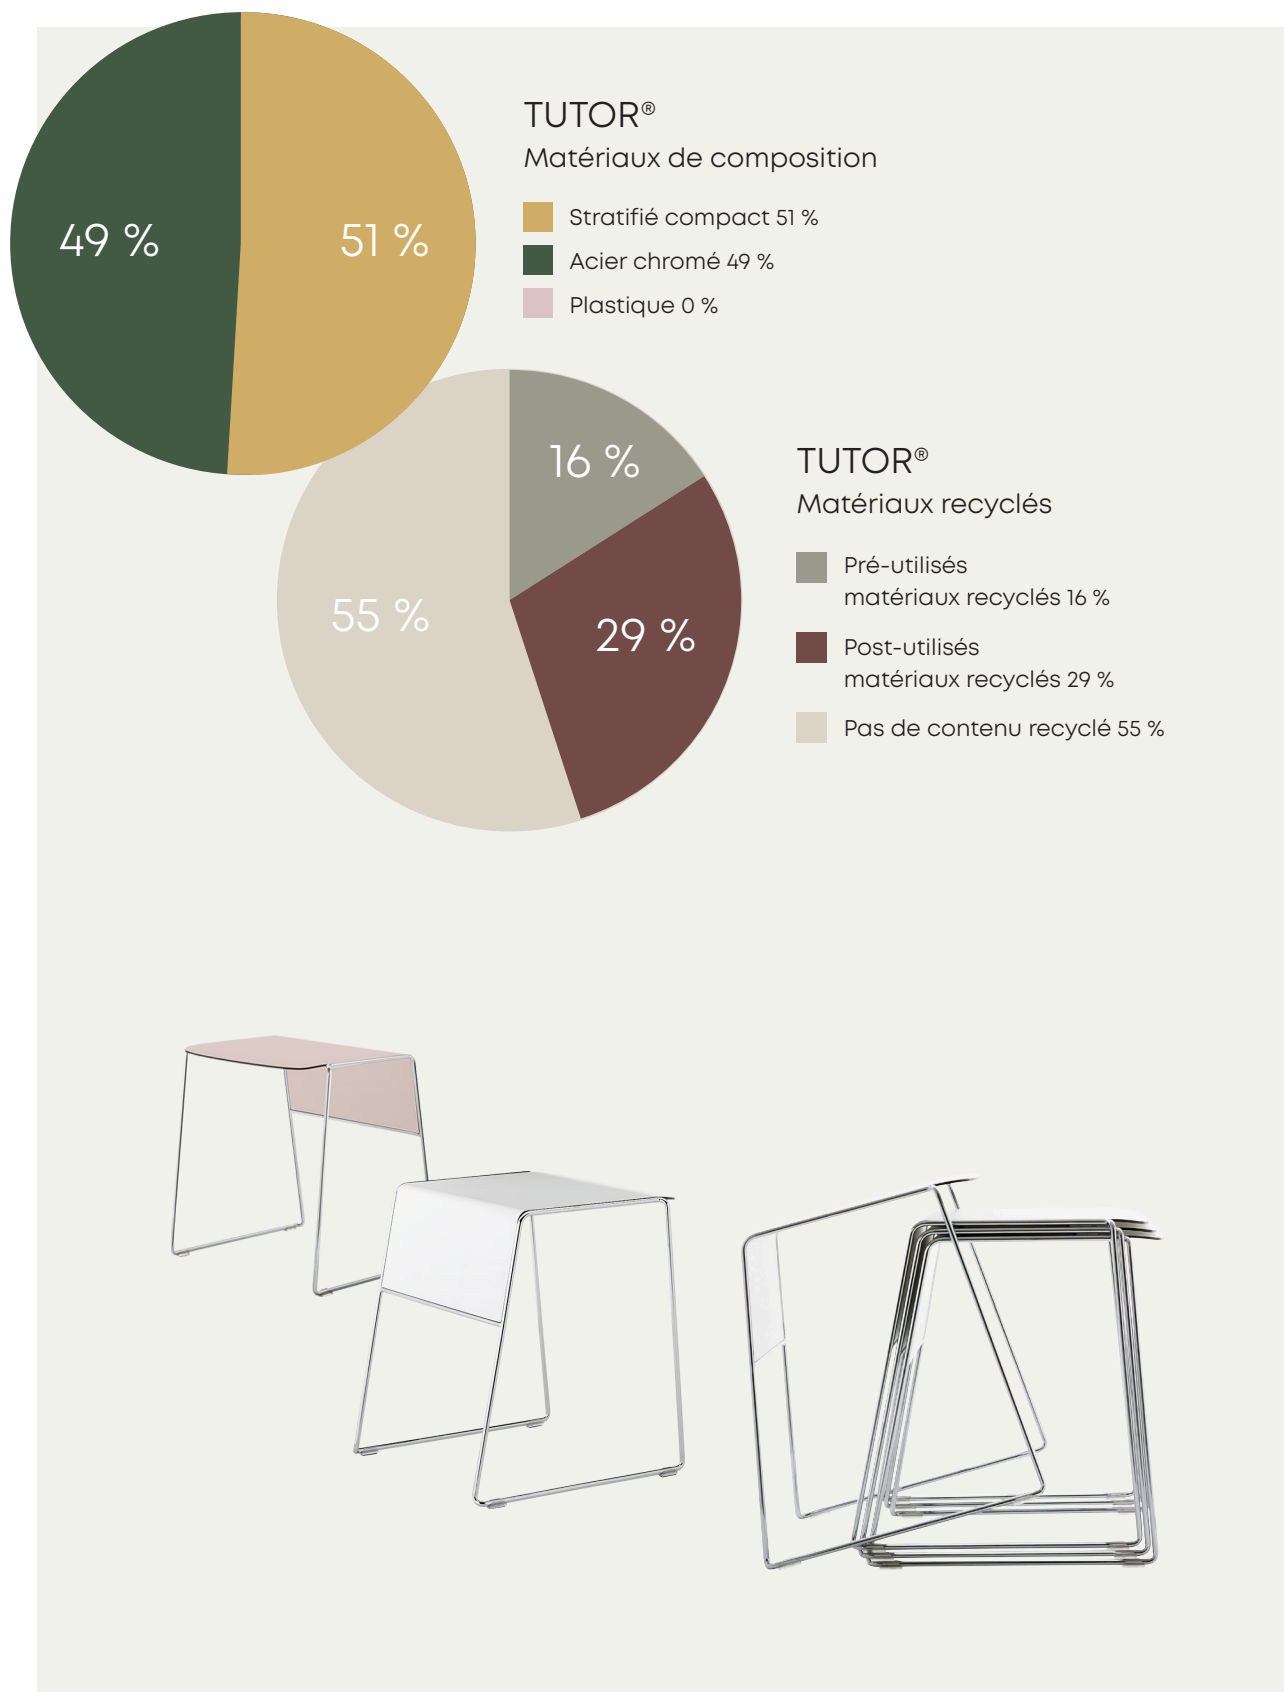

Sujet à modifications et ajustements sur les programmes.

04.2024

→ [HOWE.COM](https://www.howe.com)