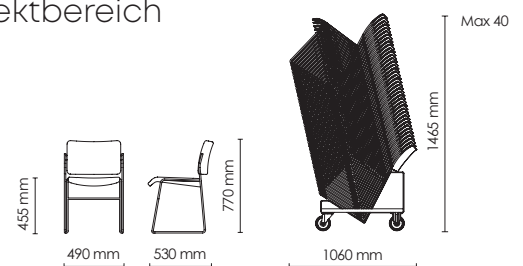

40/4

Intelligentes, zweckmäßiges, raffiniertes Design

Lassen Sie sich nicht vom einfachen und eleganten Design des 40/4 Stuhls von David Rowland täuschen.

Der 40/4 Stuhl hat eine leichte und luftige Ästhetik sowie einen hervorragenden Sitzkomfort – die Breite des Sitzes beträgt 490 mm. Wir haben es hier mit einem Stuhl zu tun, der in seiner Konstruktion ebenso stark wie er in seinem Design schlicht ist.

Das Gestell besteht aus einem massiven Stahlstab und der Stuhl wurde sowohl nach ANSI/BIFMA X5.1 und der Norm EN 16139:2013 auf Festigkeit und Haltbarkeit geprüft.

Dieser Stuhl ist für den anspruchsvollen Einsatz im Objektbereich gedacht!