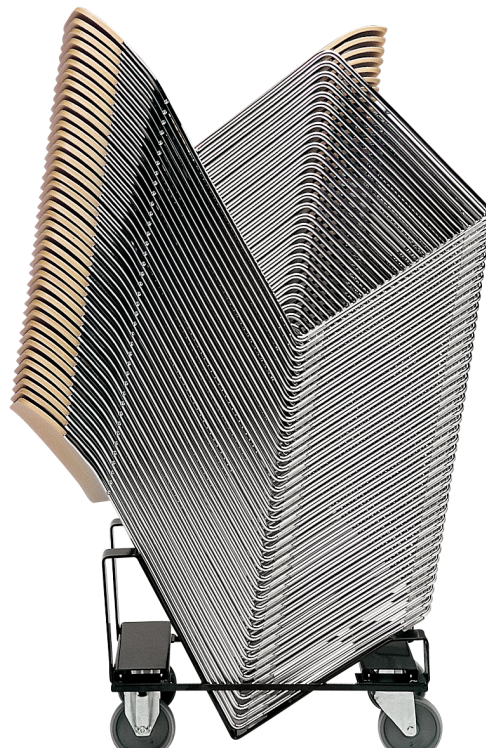

Sakraler Raum

Die Kathedrale von Salisbury

im Vereinigten Königreich ist ein wunderschönes, historisches Gebäude und eine Sehenswürdigkeit von Weltrang. Da in der Kathedrale viele verschiedene Veranstaltungen stattfinden, müssen die Stühle oft bewegt, entfernt und gestapelt werden. Das Design der Möbel muss jedoch die würdige Umgebung der Kathedrale respektieren. Der 40/4 Stuhl wurde wegen seiner bewährten Haltbarkeit und seines schlichten Designs ausgewählt.