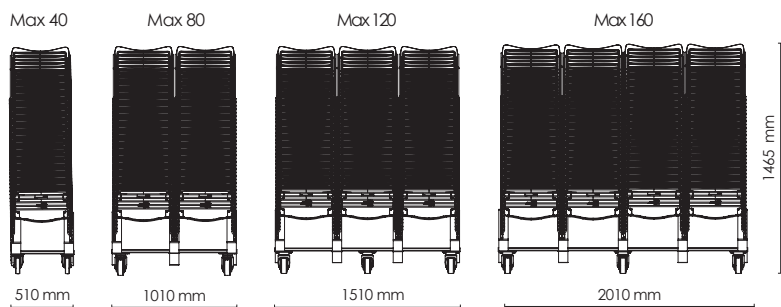

## Optimierung des Raumes

40 Stühle auf einem Einzel-Transportwagen beanspruchen nur 0,47 m<sup>2</sup> Bodenfläche.

160 Stühle auf einem Vierfach-Transportwagen beanspruchen weniger als 2 m<sup>2</sup> Bodenfläche.