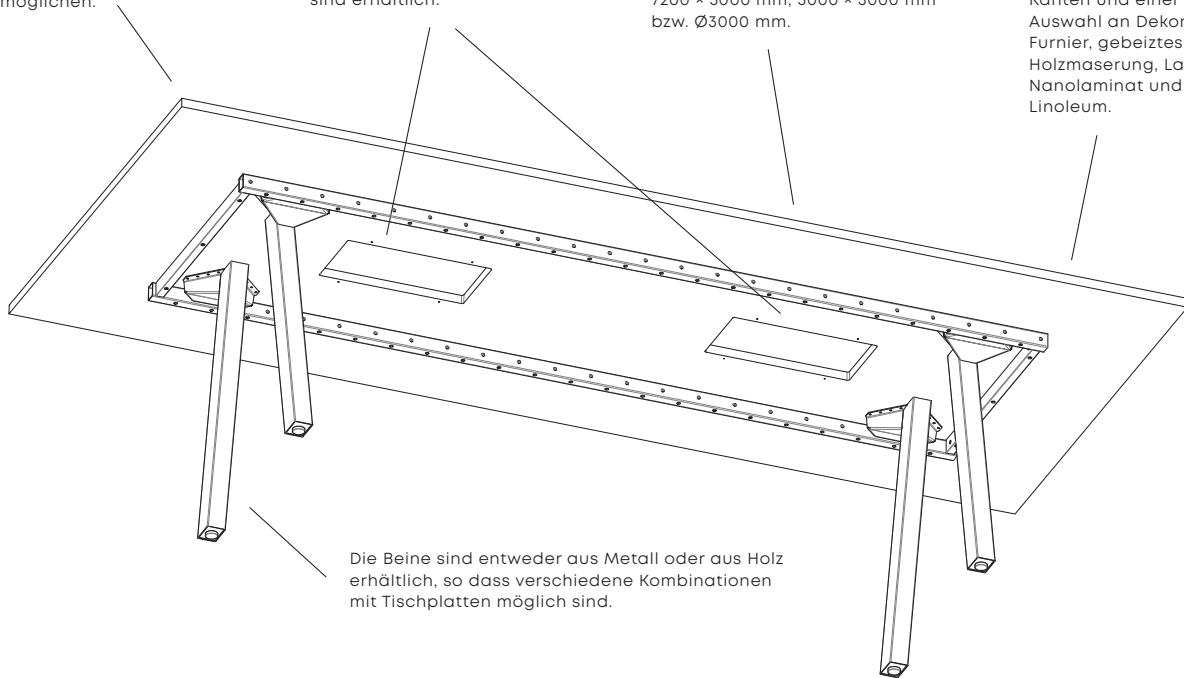

FACTOR

Tischhöhen: 740 mm, 900 mm und 1050 mm.

Eckige oder abgerundete Ecken, die eine individuelle Gestaltung ermöglichen.

Zubehör wie passende Abdeckungen und Kabelführungsschienen sind erhältlich.

Tischplatten: rechteckig, quadratisch und rund, erhältlich in Größen bis zu 7200 × 3000 mm, 3000 × 3000 mm bzw. Ø3000 mm.

Erhältlich mit geraden und abgeschrägten Kanten und einer großen Auswahl an Dekoren: Furnier, gebeiztes Furnier, Holzmaserung, Laminat, Nanolaminat und Linoleum.

Factor ist ein vielseitiger Tisch, der Stil, Funktionalität und Nachhaltigkeit nahtlos miteinander verbindet. Seine großen Abmessungen, die individuelle Ästhetik und die flexiblen Konfigurationen machen ihn ideal für verschiedene Bereiche, von Besprechungsräumen bis zu Gemeinschaftsräumen.

Factor ist sowohl als Konferenztisch als auch in Theken- und Barhöhe erhältlich und wurde für die Anforderungen dynamischer Gemeinschaftsbereiche entwickelt. Ob für gemeinschaftliche Räume, Stehbesprechungen oder zwangloses Essen, Factor bietet die perfekte Lösung. Factor ist eine moderne Wahl für Räume, in denen Verbindung, Zusammenarbeit und Kreativität gedeihen.